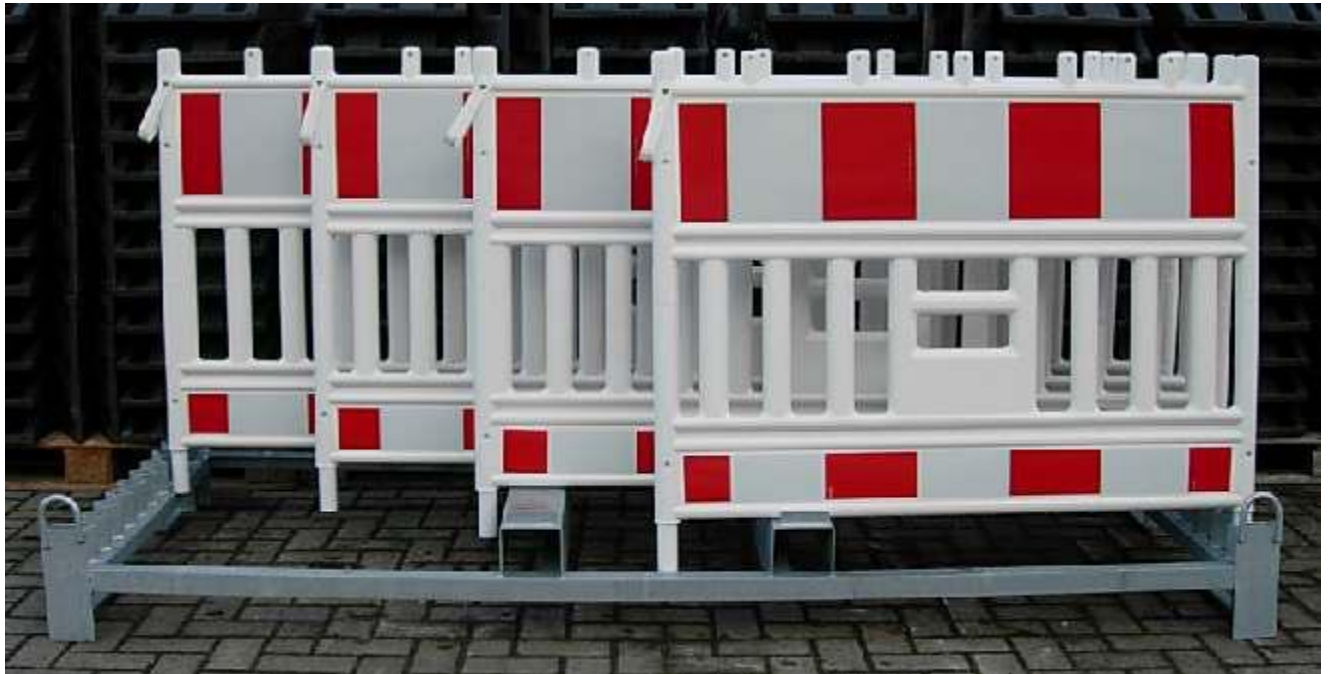

Transportpalette FAB

für:

20 Fußplatten

10 Absturzsicherungen

10 Baken (auch mit Leuchten)

- für Kommunen und kleine Bautrupps
- immer das passende Absperrgerät dabei
- mit Kippsicherung bei Staplerverladung
- von allen Seiten mit Stapler / Hubwagen verladbar
- kompatibel zu den meisten Bakensystemen
- für Absturzsicherungen 2,0 / 1,6 / 1,2mtr.
- Bakenkörbe ersetzbar / demontierbar

Transportpalette

für 30 Baken (auch mit Leuchten)

- stapelbar auf unser Fußplattentransportpalette
- mit Laschen zum Verzurren mit Transportnetz
- jede Bake steht für sich

Transport - & Lagerpalette

für Fußplatten mit Kettensicherung

Optional mit Stapelholm oder Gitter

Transport - & Lagerpalette für Absturzsicherung

Optional mit Stapelholm

- Hohe Kompatibilität !
Passend für Metall und Kunststoffabsturzsicherungen
- Alle am Markt befindlichen Größen passen (Ausführung 2,4mtr.)
- Stapelbar mit handelsüblichen Schaftrohren (40x40x1300mm)
- Aufnahme für Kettengehänge oder Staplergabel in alle Richtungen