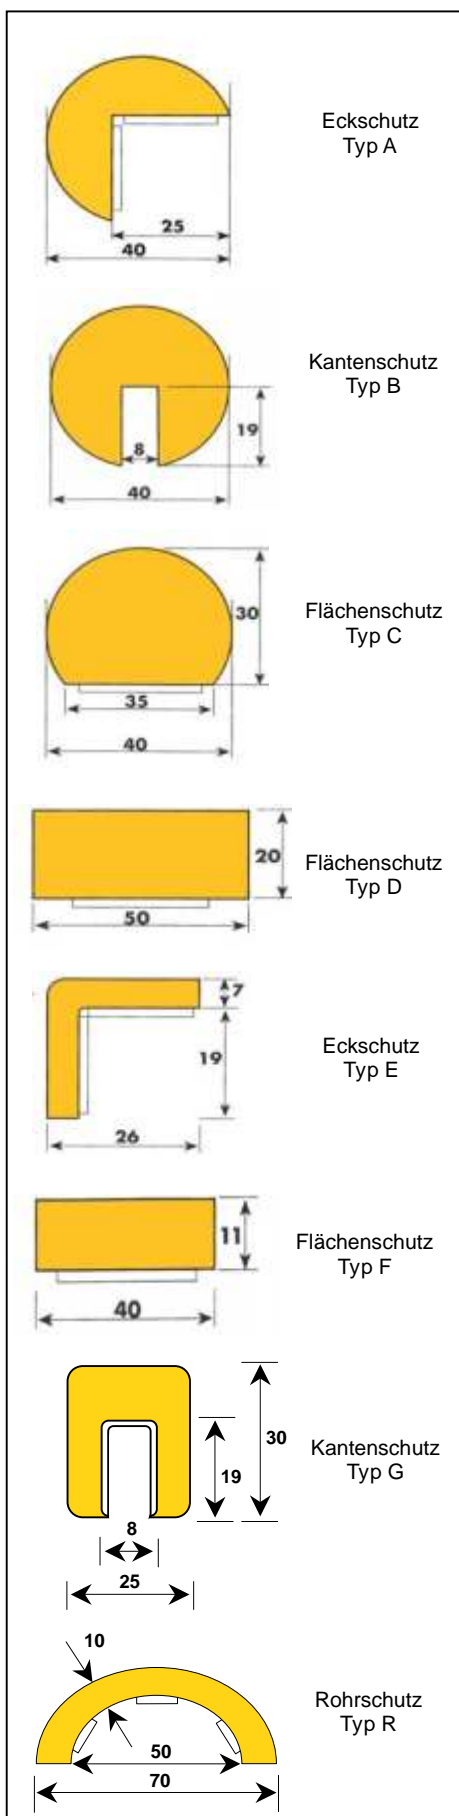

Warn- und Schutzprofile

Warnen und Schützen !

Die flexiblen Warn-, und Schutzprofile warnen durch Ihre gelb-schwarze Warnmarkierung vor Gefahrenquellen an Kanten, Vorsprüngen und Hindernissen. Gleichzeitig absorbieren sie harte Stöße und vermeiden dadurch auch Stoßverletzungen und schützen vor Rammschäden.

Sie werden auf innerbetrieblichen Transportwegen, an Maschinen und Fahrzeugen oder an Wänden und Durchgängen im Innen-, und Außenbereich eingesetzt.

Durch ein besonderes Herstellungsverfahren sind diese Profile hoch flexibel und die Warnmarkierung gegen Farbabrieb geschützt.

Die Profile werden als 1-m-Stücke, als 5-m-Ringe im Polybeutel und auch individuell zugeschnitten geliefert.

Lieferbare Farben sind gelb-schwarz, rot-weiß und schwarz.

Technische Daten

Profilkörper	recyclebarer Polyurethanschaum, absolut FCKW - frei
Oberfläche	fest verschäumte, durch Konterdruck eingefärbte PU - Folie, daher kein außenliegender Farbauftrag
Kleber	sehr stark haftender, licht-, und alterungsbeständiger, modifizierter Acrylatkleber \approx Klebkraft 21 N/25 mm
Temperaturbeständigkeit	von - 40°C bis + 100°C, für Innen und Außeneinsatz
Brandprüfung	nach DIN 4102 B2
Farben	in Anlehnung an die BGV A 8 in den Warnfarben gelb-schwarz und rot-weiß, zusätzlich sind einfarbig schwarze Profile erhältlich

An der Brücke 24 Tel.: 04402 - 91 13 -0
26180 Rastede Fax: 04402 - 91 13 -20
E-Mail: info@m-vt.de Internet: www.m-vt.de

Warn-, und Schutzprofile

Alle Profile werden mit stark haftendem Klebeband geliefert (Ausnahme Typ B)