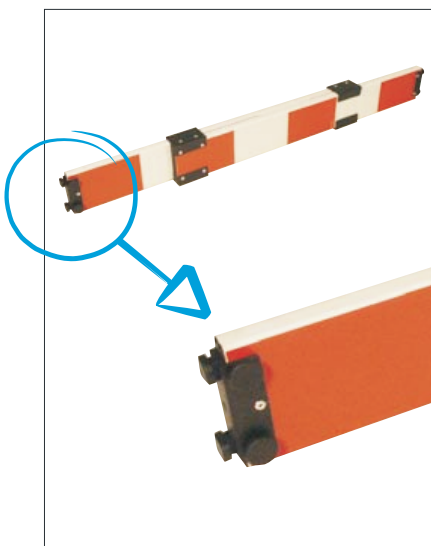

Teleskop-Schachtabsperrung 119KT.2

- klapp- und ausziehbar in alle vier Richtungen
- Einsetzbar: quadratisch, rechteckig, längs
- Folie Typ I, Engineer Grade
- mit einem Leuchtenhalter, Art.Nr. 76122
- Schranke 120mm
- Lieferung ohne Schild und Leuchte

Verpackung

Schachtabsperrung 0,9m breit.
Klapp- und ausziehbar bis 1,5m, ca. 20 kg ¹

630,00 €

Schachtabsperrung 1,25 – 2,3 und 2,0 – 3,8 m, Klapp- und ausziehbar ¹

925,00 €

Material: Kunststoff

Schachtabsperrung 119KT.3

- nur zum Klappen
- Einsetzbar: quadratisch, längs
- Folie Typ I, Engineer Grade
- mit einem Leuchtenhalter

Verpackung

1

329,00 €

Maße: 0,9 x 0,9 m
Schranke: 120 mm hoch
Gewicht: ca. 11,0 kg
Material: Kunststoff

Teleskopschranke 116-8, 116-9 und 116-10

- Folie Typ I, Engineer Grade
- mit Vario-Adapter zum Einhängen (längs und quer im 90° Winkel)
- Material: Kunststoff

Verpackung

120mm breit, ausziehbar von 1,10 bis 1,80m, ca. 2,1 kg ¹