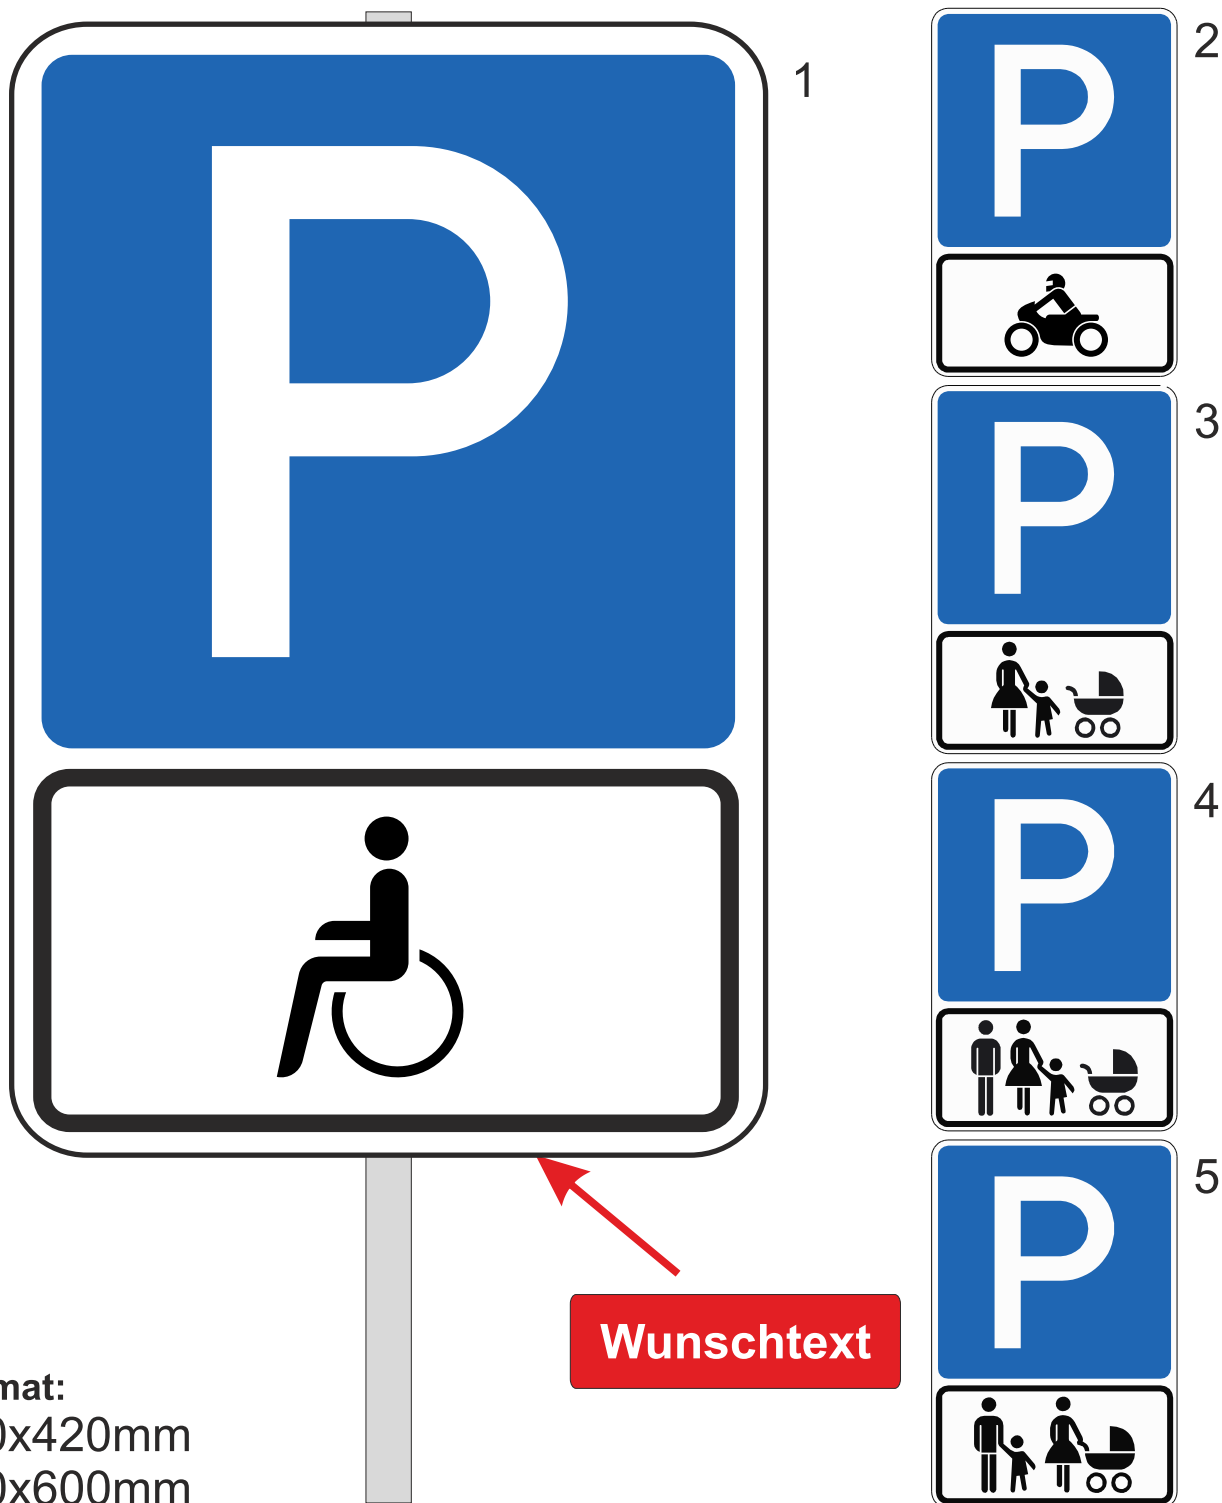

Parkplatz-Kombischild

Format:
630x420mm
900x600mm

Material:
2mm Aluminium
VOLLREFLEKTIEREND